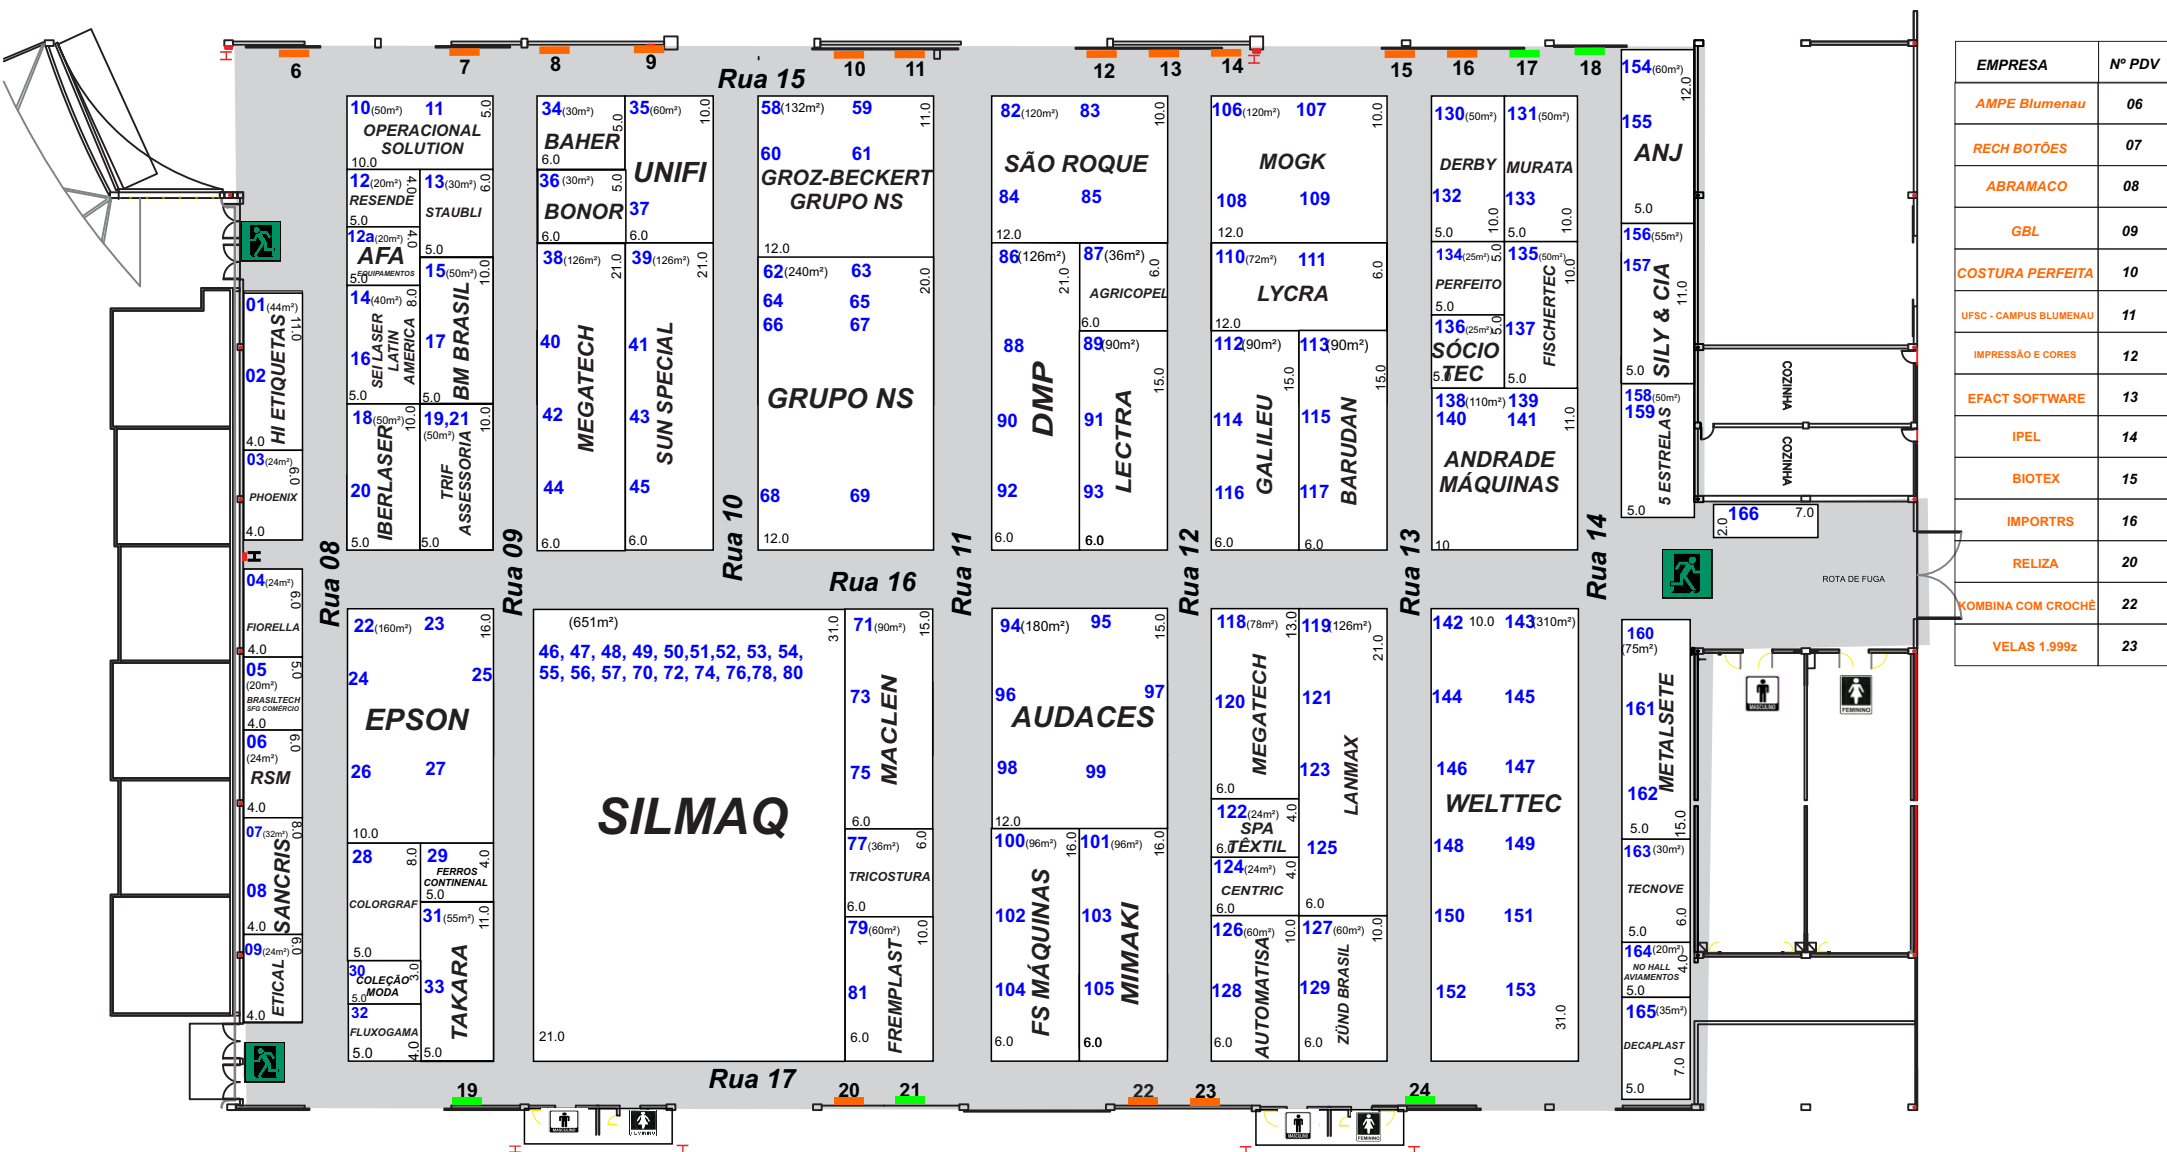

Das 14h às 21h

20 - 23 Agosto 2024

Pq. Vila Germânica
Blumenau-SC
Brasil

EMPRESA	Nº PDV
AMPE Blumenau	06
RECH BOTÕES	07
ABRAMACO	08
GBL	09
COSTURA PERFEITA	10
UFSC - CAMPUS BLUMENAU	11
IMPRESSÃO E CORES	12
EFACT SOFTWARE	13
IPEL	14
BIOTEX	15
IMPORTRS	16
RELIZA	20
KOMBI NA COM CROCHÊ	22
VELAS 1.999z	23