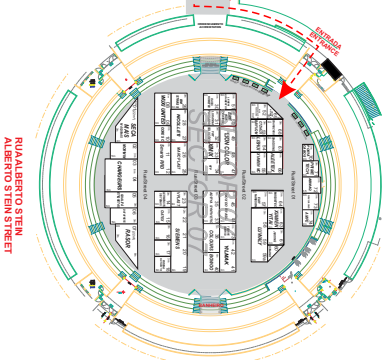

RUA ALBERTO STEIN

FEBRATEX
summit