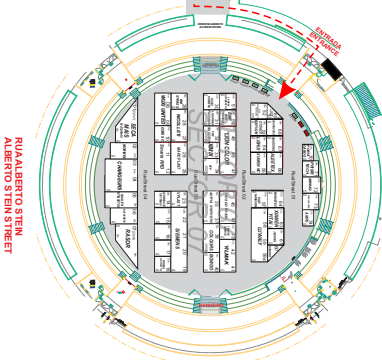

RUA ALBERTO STEIN

FEBRATEX
summit