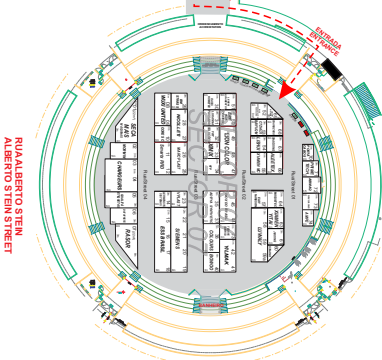

RUA ALBERTO STEIN

FEBRATEX summit